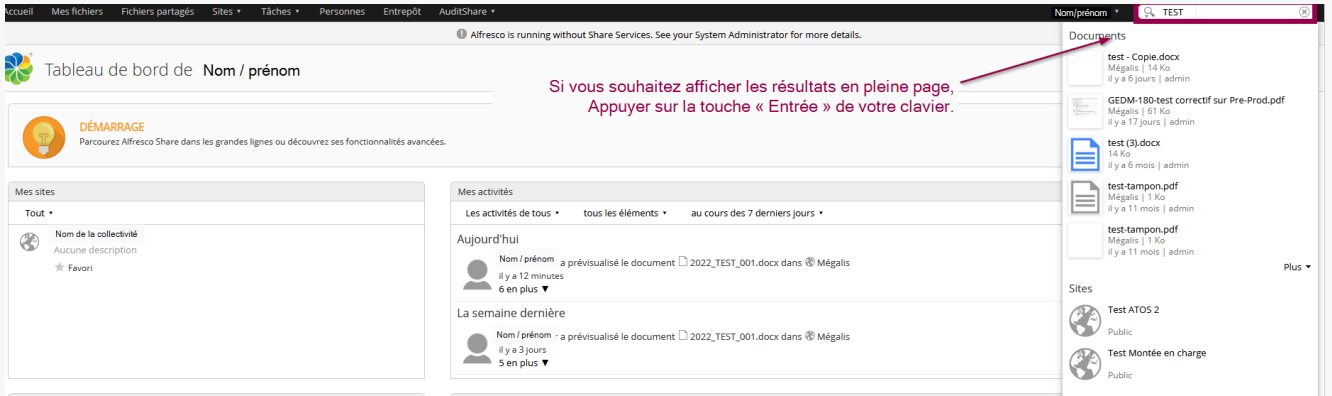

# [GED- SHARE] : Utilisateur - La recherche documentaire

⏏ Télécharger le tutorial PDF 296.72 ko

Accéder à la page service

L'utilisation de l'outil de recherche (interface SHARE)

Ce tutorial est à destination des utilisateurs de la GED utilisant l'interface classique de la GED baptisée « Share ».

Il vous présente comment rechercher un document.

La recherche simple ou libre

## La recherche simple ou libre