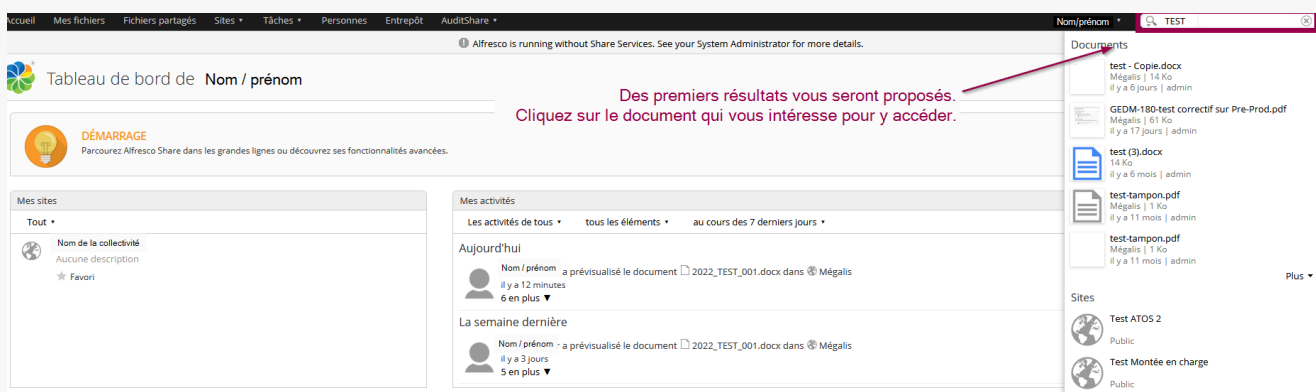

# [GED- SHARE] : Utilisateur - La recherche documentaire

⏏ Télécharger le tutorial PDF 296.72 ko

Accéder à la page service

L'utilisation de l'outil de recherche (interface SHARE)

Ce tutorial est à destination des utilisateurs de la GED utilisant l'interface classique de la GED baptisée « Share ».

Il vous présente comment rechercher un document.

La recherche simple ou libre

## La recherche simple ou libre